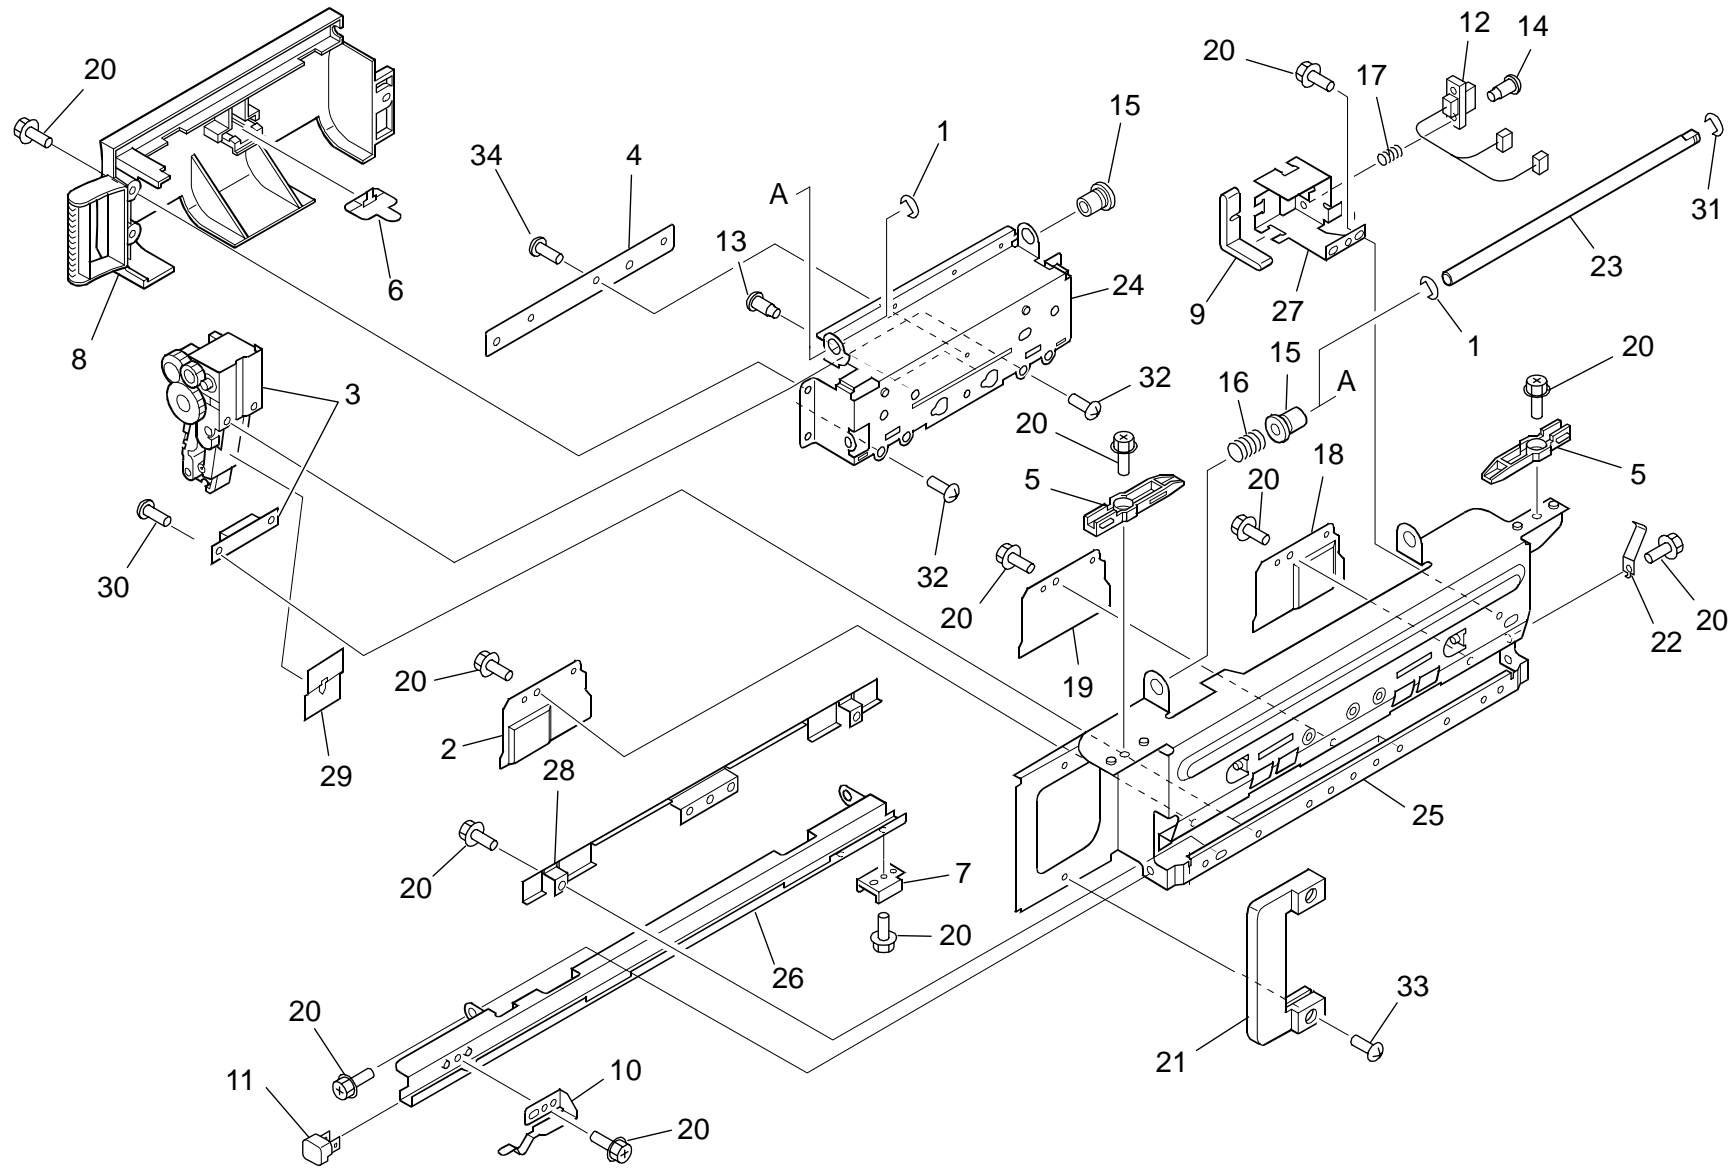

25.STAPLER ASSEMBLY (B722)

25.STAPLER ASSEMBLY (B722)

Index No.	Part No.	Description	Q'ty Per Assembly
*	B723 5220	Saddle Stapler Assy (44210804000)	1
1	B723 5145	Washer (4402969610)	2
2	B723 5194	Staple Guide 2 (44209920000)	1
3	B723 5146	Stapler (4402969630)	2
4	B723 5161	Stapler Spacer (4402969810)	1
5	B723 5148	Upper Slider (4402969650)	2
6	B723 5149	Plate (4402969660)	1
7	B723 5150	Lower Slider (4402969670)	1
8	B723 5151	Stapler Cover (4402969680)	1
9	B723 5152	Cover (4402969690)	1
10	B723 5153	Spring (4402969700)	1
11	B723 5154	Stapler Cover (4402969710)	1
12	B723 5195	Harness (44209923000)	1
13	B722 7001	Screw (4407839350)	2
14	B722 7007	Screw (4402969740)	2
15	B723 5155	Bushing (4402969750)	2
16	B723 5156	Spring (4402969760)	1
17	B723 5157	Spring (4402969770)	2
18	B723 5196	Staple Guide 3 (44209924000)	1
19	B723 5197	Staple Guide 1 (44209925000)	1
20	B723 7004	Snr:Screw:4400792330	16
21	B723 5158	Handle (4402969780)	1
22	B723 5159	Spring (4402969790)	1
23	B723 5147	Shaft (4402969640)	1
24	B723 5162	Base (4402969820)	1
25	B723 5166	Stapler Frame (4402969860)	1
26	B723 5165	Stapler Guide (4402969850)	1
27	B723 5163	Stopper (4402969830)	1
28	B723 5164	Guide (4402969840)	1
29	B723 5160	Stapler Sheet (4402969800)	1
30	B723 7042	Screw (x0-01820000)	7
31	B723 3005	Retaining Ring (4402016830)	1
32	B722 7011	Screw (x0-01821000)	4
33	B186 7062	Screw (x0-01279000)	2
34	B723 7040	Screw (x0-01748000)	1

Index No.	Part No.	Description	Q'ty Per Assembly